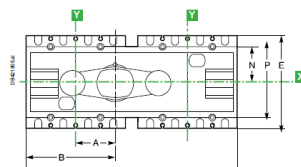

## 手動電源切換設備

- 簡單手動切換功能
- 體積小，佔用空間少

系列	極數	額定電流和功率		型號	類型
		AC-22A & AC23A	380-415 V (AC) , 440V-480V (AC)		
	FXM100	4P	100	31141	A
	FXM160	4P	160	31145	A
	FXM200	4P	200	31143	A
	FXM250	4P	250	31147	B
	FXM320	4P	320	31149	B
	FXM400	4P	400	31151	B
	FXM500	4P	500	31153	B
	FXM630	4P	630	31155	B

直接旋轉手柄

加長旋轉手柄

A 直接旋轉手柄

B 加長旋轉手柄

尺寸 (類型)

136 H mm x 295 W mm x 186.5 D mm

205 H mm x 395 W mm x 722 D mm

配件	型號	
	Locking for TransferPacT FXM	-
	By keylock - Keylocking device	31097
	Profalux KS5 D24 D4Z keylock	42888
	Extended front control for complete source changeover assembly	31055
	INS250/INS250	LV429359
	INS320 to INS630/INS320 to INS630	LV432620