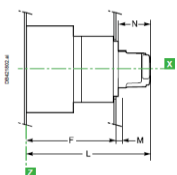

## 手動電源切換設備

- 簡單手動切換功能
- 體積小，佔用空間少

系列	極數	額定電流和功率		型號	類型
		AC-22A & AC23A	380-415 V (AC) , 440V-480V (AC)		
	FXM100	4P	100	31141	A
	FXM160	4P	160	31145	A
	FXM200	4P	200	31143	A
	FXM250	4P	250	31147	B
	FXM320	4P	320	31149	B
	FXM400	4P	400	31151	B
	FXM500	4P	500	31153	B
	FXM630	4P	630	31155	B

直接旋轉手柄

加長旋轉手柄

A 直接旋轉手柄

B 加長旋轉手柄

尺寸 (類型)

136 H mm x 295 W mm x 186.5 D mm

205 H mm x 395 W mm x 722 D mm

配件	型號	
	Locking for TransferPacT FXM	-
	By keylock - Keylocking device	31097
	Profalux KS5 D24 D4Z keylock	42888
	Extended front control for complete source changeover assembly	31055
	INS250/INS250	LV429359
	INS320 to INS630/INS320 to INS630	LV432620