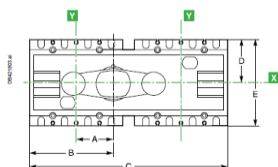

直接旋轉手柄

加長旋轉手柄

A 直接旋轉手柄

B 加長旋轉手柄

尺寸 (類型)

136 H mm x 295 W mm x 186.5 D mm

205 H mm x 395 W mm x 722 D mm

配件	型號	
	Locking for TransferPacT FXM	-
	By keylock - Keylocking device	31097
	Profalux KS5 D24 D4Z keylock	42888
	Extended front control for complete source changeover assembly	31055
	INS250/INS250	LV429359
	INS320 to INS630/INS320 to INS630	LV432620