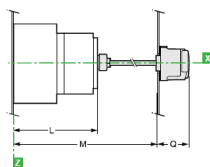

## 手動電源切換設備

- 簡單手動切換功能
- 體積小，佔用空間少

系列	極數	額定電流和功率		型號	類型
		AC-22A & AC23A	380-415 V (AC) , 440V-480V (AC)		
	FXM100	4P	100	31141	A
	FXM160	4P	160	31145	A
	FXM200	4P	200	31143	A
	FXM250	4P	250	31147	B
	FXM320	4P	320	31149	B
	FXM400	4P	400	31151	B
	FXM500	4P	500	31153	B
	FXM630	4P	630	31155	B

直接旋轉手柄

加長旋轉手柄

A 直接旋轉手柄

B 加長旋轉手柄

尺寸 (類型)

136 H mm x 295 W mm x 186.5 D mm

205 H mm x 395 W mm x 722 D mm

配件	型號	
	Locking for TransferPacT FXM	-
	By keylock - Keylocking device	31097
	Profalux KS5 D24 D4Z keylock	42888
	Extended front control for complete source changeover assembly	31055
	INS250/INS250	LV429359
	INS320 to INS630/INS320 to INS630	LV432620